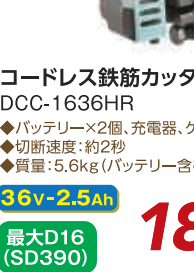

39 IKK

SD390対応で、ヘッド部360度回転のコードレス鉄筋カッター

3.6V-2.5Ah

コードレス鉄筋カッター DCC-1636HR

◆バッテリー×2個、充電器、ケース付
◆切断速度:約2秒
◆質量:5.6kg(バッテリー含む)

標準価格(税込) 286,000円
税込 188,000円